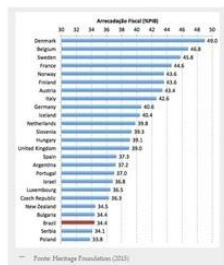

Album de testes Plugin

[grafico-levy1](#)

[grafico-levy2](#)

[f_371085](#)

[1301015](#)

[mescla](#)

[banner-1-img-1](#)

[banner-1-img-2](#)