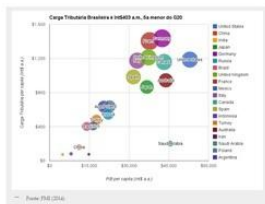

Album de testes Plugin

[grafico-levy1](#)

[grafico-levy2](#)

[f_371085](#)

[1301015](#)

[mescla](#)

[banner-1-img-1](#)

[banner-1-img-2](#)