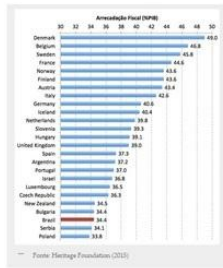

Album de testes Plugin

[grafico-levy1](#)

[grafico-levy2](#)

[f_371085](#)

[1301015](#)

[mescla](#)

[banner-1-img-1](#)

[banner-1-img-2](#)