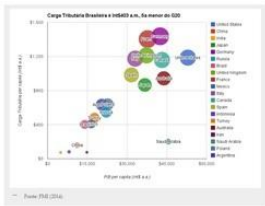

Album de testes Plugin

[grafico-levy1](#)

[grafico-levy2](#)

[f_371085](#)

[1301015](#)

[mescla](#)

[banner-1-img-1](#)

[banner-1-img-2](#)